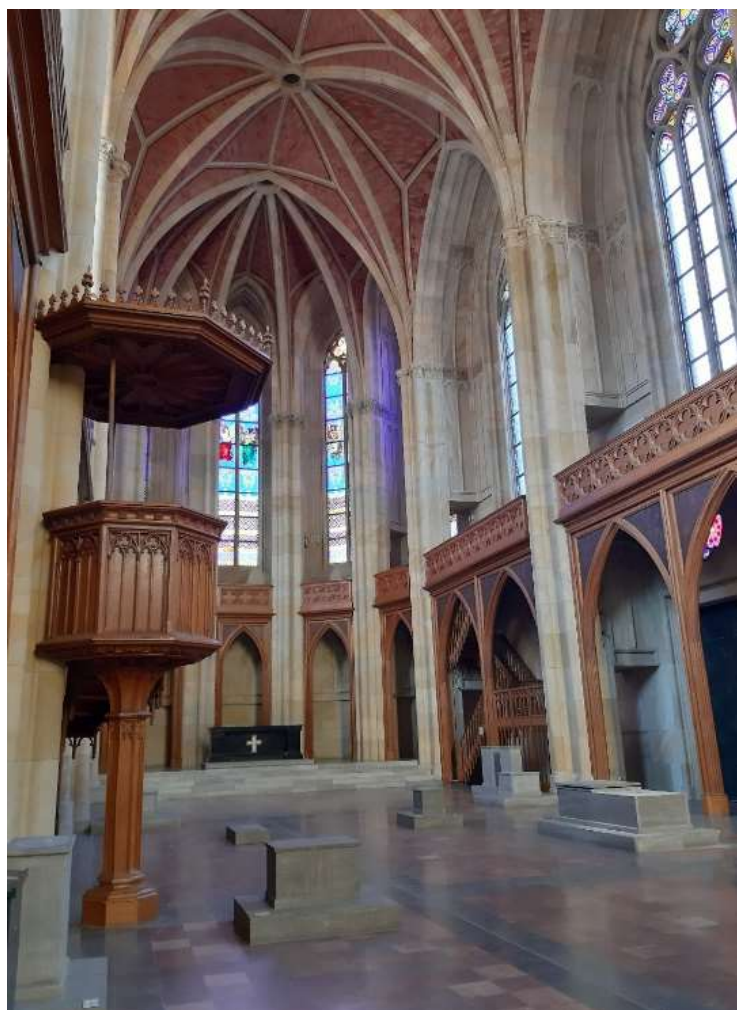

Anschrift:

Werderscher Markt
10117 Berlin - Mitte

1,7 km

24,4 km

3,5 km

FRIEDRICHSWERDERSCHE KIRCHE

Außenansicht © Foto: David von Becker

Kirchenschiff © Foto: Museum&Location GmbH

Kirchenschiff © Foto: Museum&Location GmbH

Kirchenschiff © Foto: Museum&Location GmbH

Kirchenschiff © Foto: Museum&Location GmbH