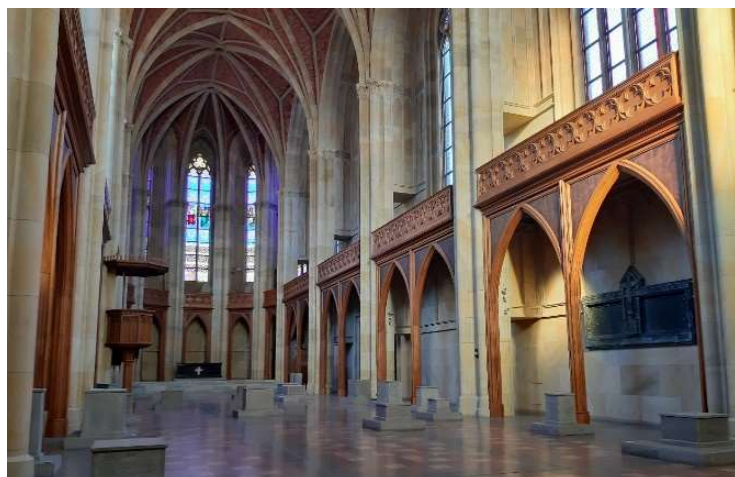

Anschrift:

Werderscher Markt
10117 Berlin - Mitte

1,7 km

24,4 km

3,5 km

FRIEDRICHSWERDERSCHE KIRCHE

Außenansicht © Foto: David von Becker

Kirchenschiff © Foto: Museum&Location GmbH

Kirchenschiff © Foto: Museum&Location GmbH

Kirchenschiff © Foto: Museum&Location GmbH

Kirchenschiff © Foto: Museum&Location GmbH